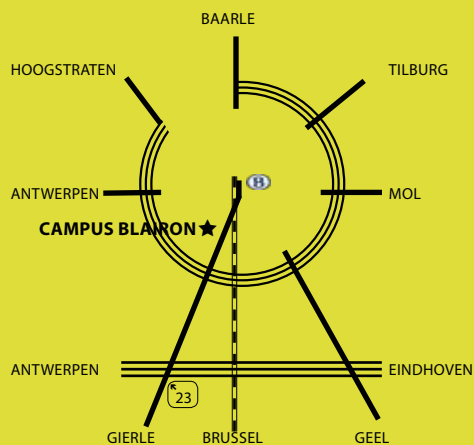

PORT BETAALD DOOR BESTEMMELING

WEGBESCHRIJVING

- **Je komt met de trein?**

Het Turnhoutse station ligt op 800 meter van Campus Blairon. Aan het rondpunt bij het station neem je de weg die langs de spoorweg terugloopt (de Spoorwegstraat). Je vervolgt de hoofdweg over de eerste overweg. Na enkele honderden meters zie je het poortgebouw van Campus Blairon aan je rechterkant.

- **Je komt met de auto?**

Kom je via de E34 Antwerpen - Eindhoven? Neem afrit 23. Volg richting Turnhout. Steek aan de verkeerslichten de ringweg over. Na 300 m links vind je Campus Blairon. Als je binnenrijdt, kan je parkeren op de betaalparking op het Paradeplein.

- **Vind je weg op Campus Blairon**

De voorstelling vindt plaats in het Europeion-gebouw (recht tegenover de ingang van de binnenplaats). De ingang van het gebouw is aan de linkerkant (gezien vanaf de binnenplaats).